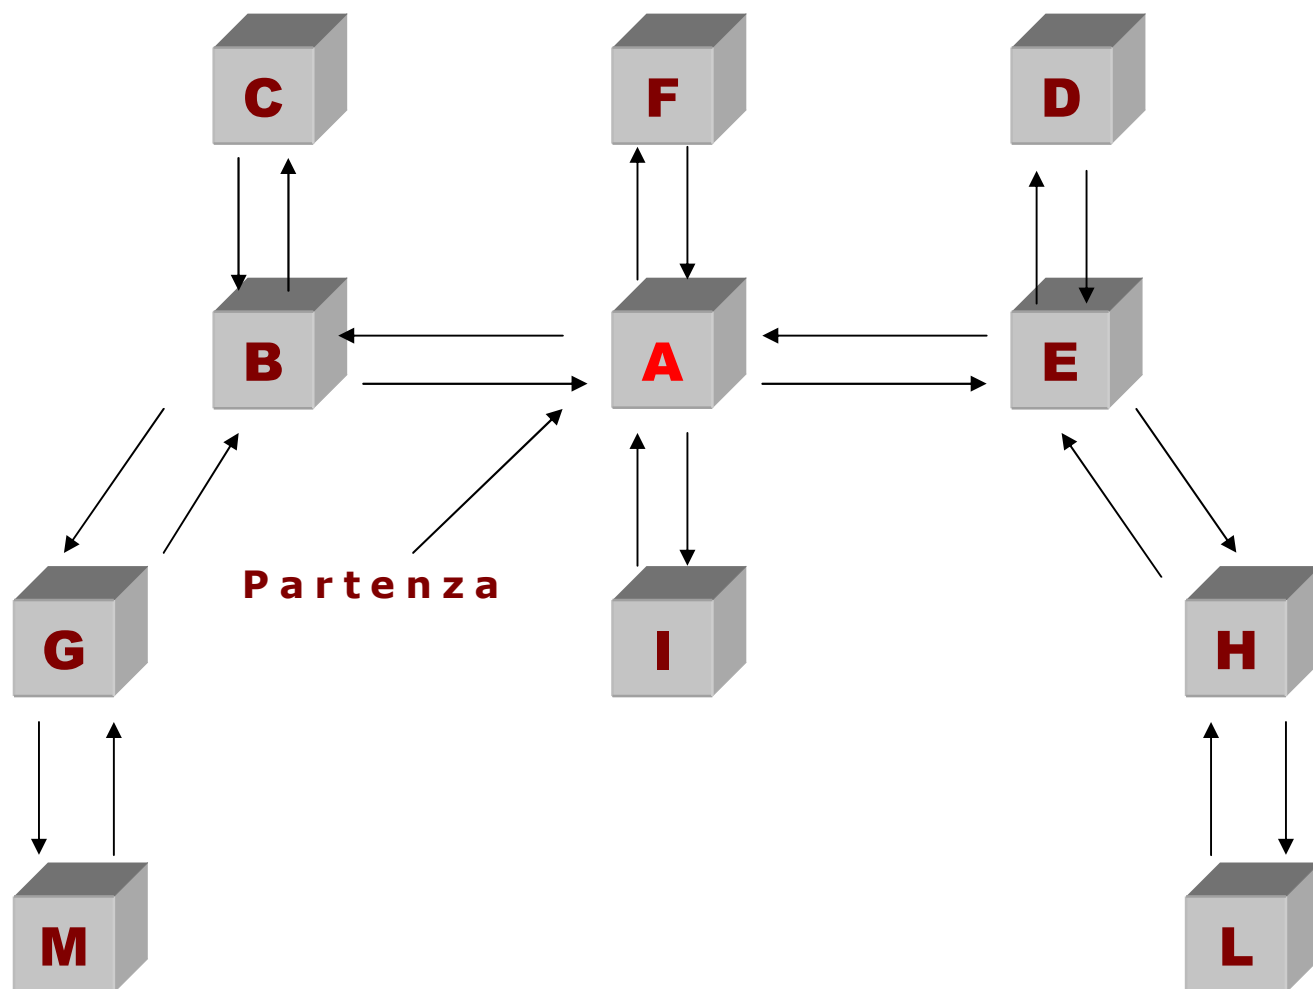

TRACCIATO SOUND KARATE ESORDIENTI B

Segnali minuto	Durata segnale	Battute Totali	Segnali Totali	Durata Prevista	Durata Effettiva
84	0,714"	24	96	60-80"	68,5"
86	0,698"	24	96	60-80"	67,0"

Successione delle 24 battute

A - AB - BC - CB - BG -GM - MG - GB - BA - A
AE - ED - DE - EH - HL - LH - HE - EA - A
AF - FA - AI - IA - A