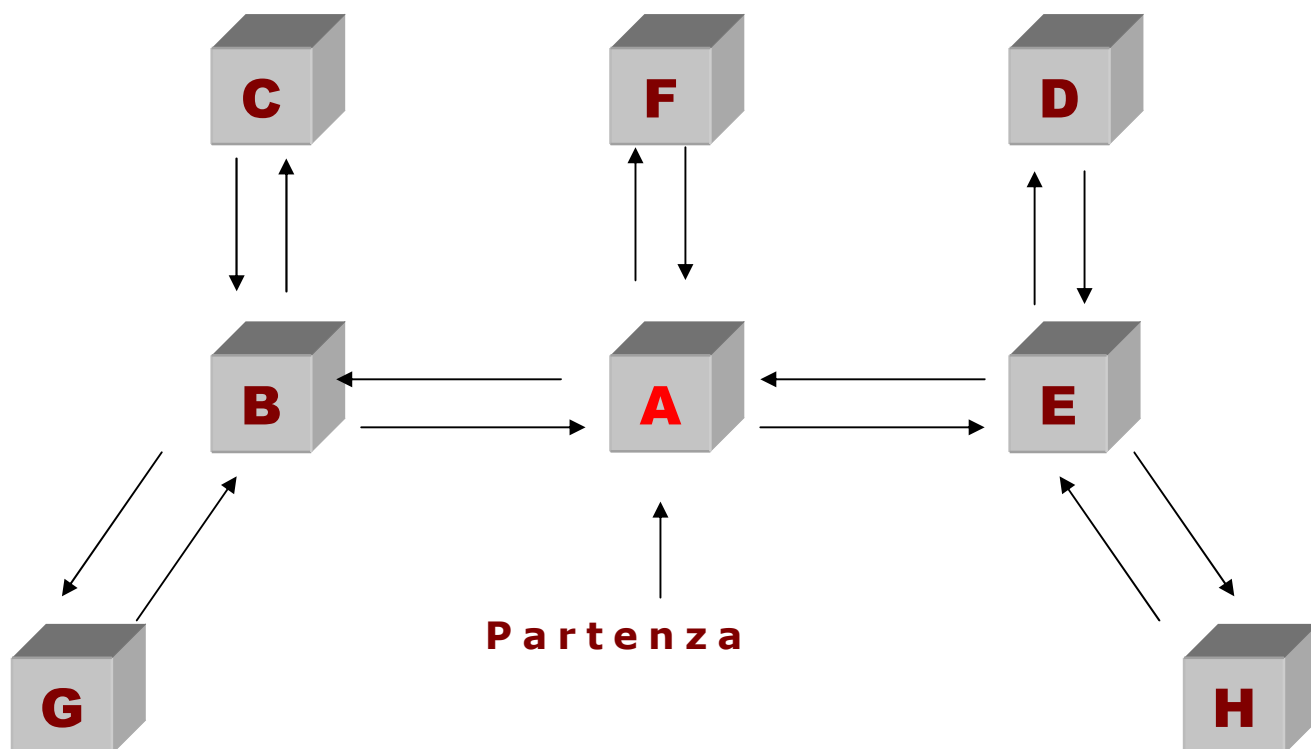

# TRACCIATO SOUND KARATE

## ESORDIENTI A

Segnali minuto	Durata segnale	Battute Totali	Segnali Totali	Durata Prevista	Durata Effettiva
84	0,714"	16	64	40-50"	45,7"
86	0,698"	16	64	40-50"	44,6"

### Successione delle 16 battute

**A** - AB - BC - CB - BG - GB  
 BA - AE - ED - DE - EH  
 HE - EA - AF - FA - **A**