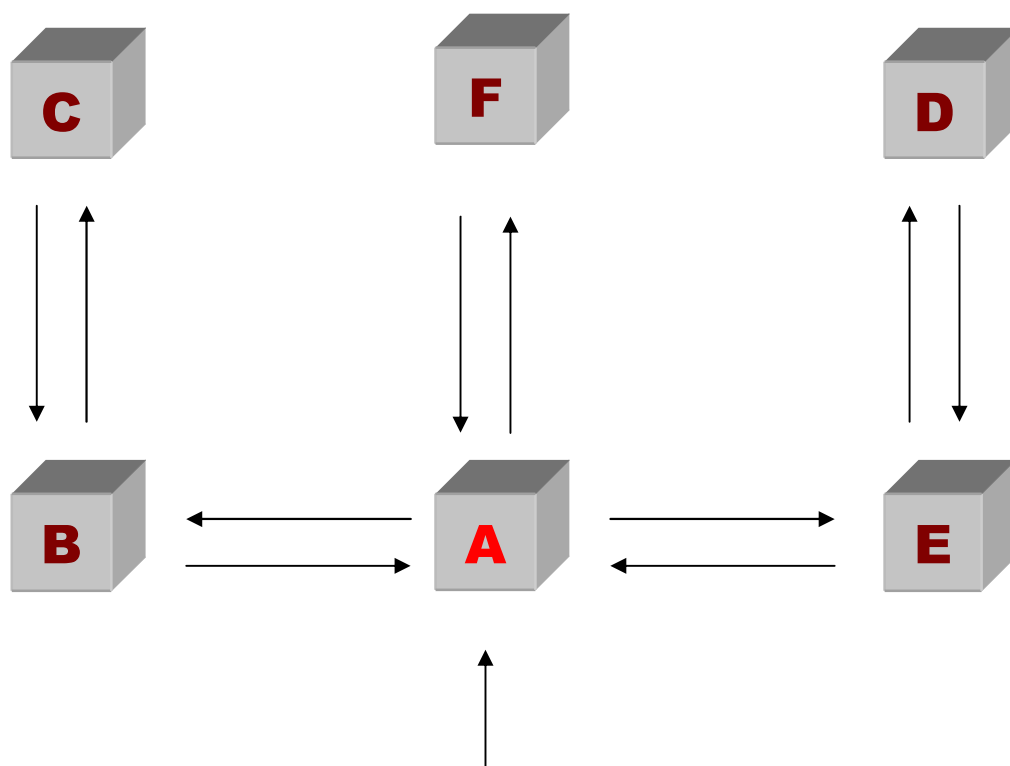

TRACCIATO SOUND KARATE RAGAZZI

Partenza

Segnali minuto	Durata segnale	Battute Totali	Segnali Totali	Durata Prevista	Durata Effettiva
84	0,714"	12	48	30-40"	34,3"
86	0,698"	12	48	30-40"	33,5"

Successione delle 12 battute